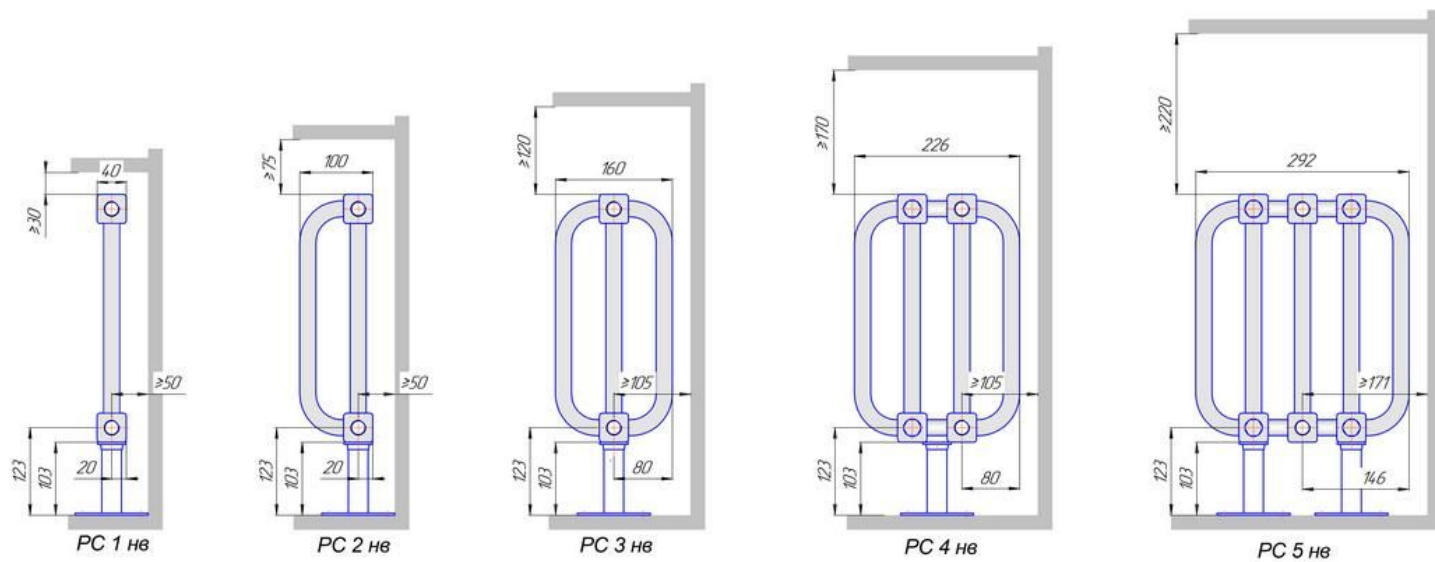

Радиаторы РС настенные, боковое подключение, монтажная схема

Радиаторы "РС", монтажные схемы

Радиаторы РС нв напольные, боковое подключение, монтажная схема

Радиаторы "РС нв", монтажные схемы

Радиаторы РС нп настенные, нижнее подключение, монтажная схема

Радиаторы "РС нп", монтажные схемы

Радиаторы РС нп нв напольные, нижнее подключение, монтажная схема

Радиаторы "РС нп нв", монтажные схемы