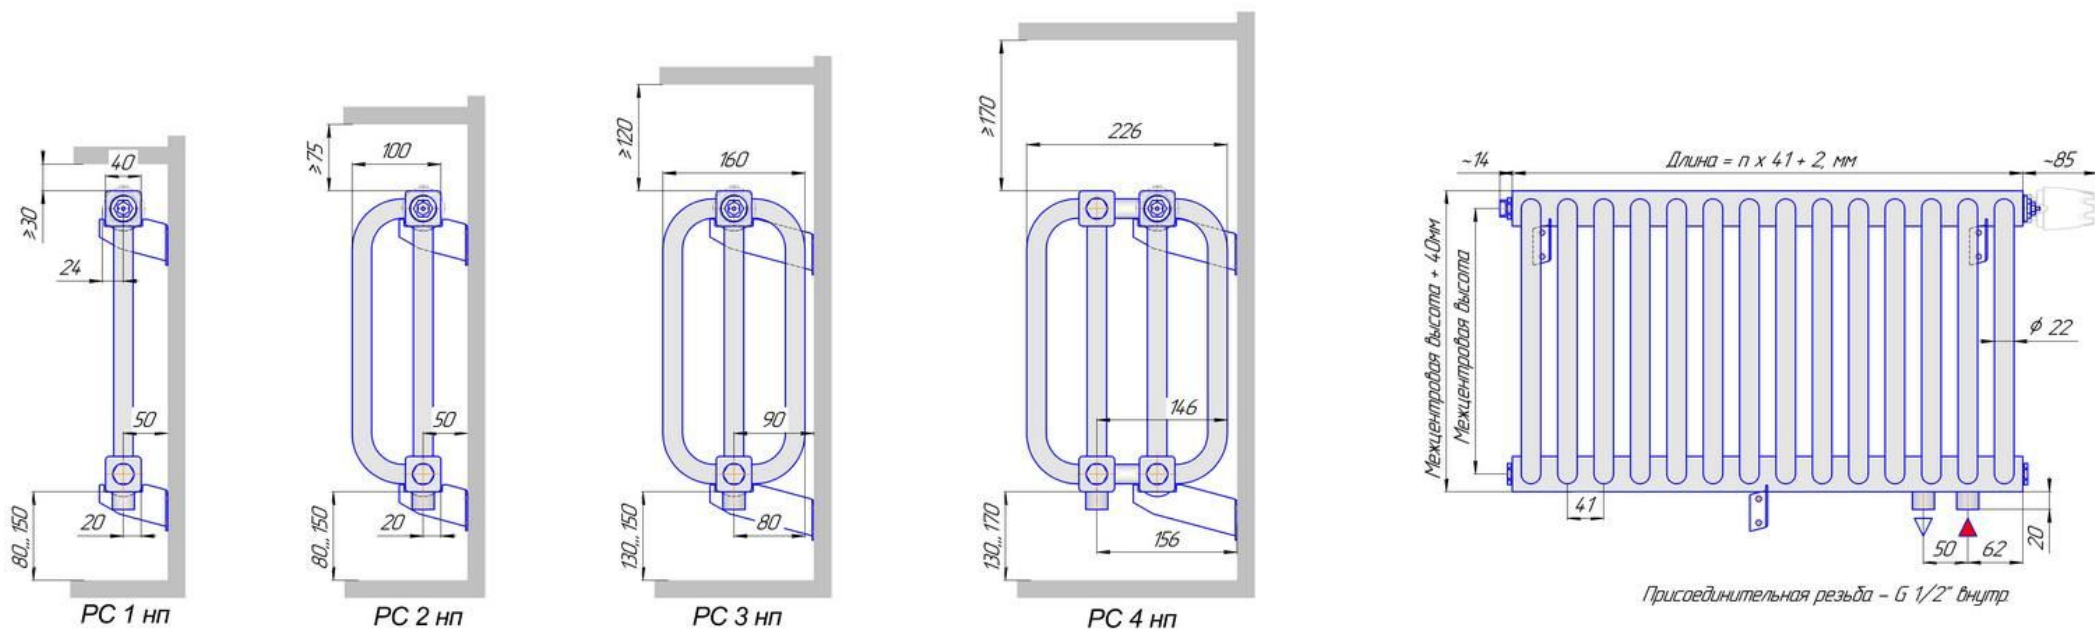

Радиаторы РС настенные, боковое подключение, монтажная схема

Радиаторы "РС", монтажные схемы

Радиаторы РС нв напольные, боковое подключение, монтажная схема

Радиаторы "РС нв", монтажные схемы

Радиаторы РС нп настенные, нижнее подключение, монтажная схема

Радиаторы "РС нп", монтажные схемы

Радиаторы РС нп нв напольные, нижнее подключение, монтажная схема

Радиаторы "РС нп нв", монтажные схемы