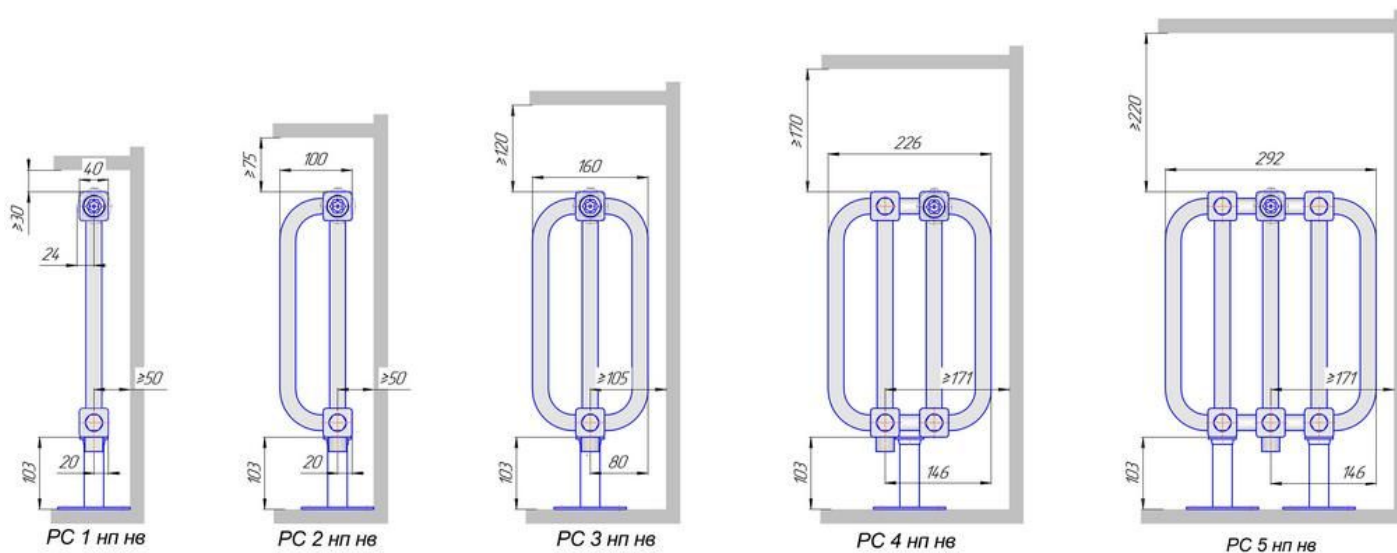

Радиаторы РС настенные, боковое подключение, монтажная схема

Радиаторы "РС", монтажные схемы

Радиаторы РС нв напольные, боковое подключение, монтажная схема

Радиаторы "РС нв", монтажные схемы

Радиаторы РС нп настенные, нижнее подключение, монтажная схема

Радиаторы "РС нп", монтажные схемы

Радиаторы РС нп нв напольные, нижнее подключение, монтажная схема

Радиаторы "РС нп нв", монтажные схемы