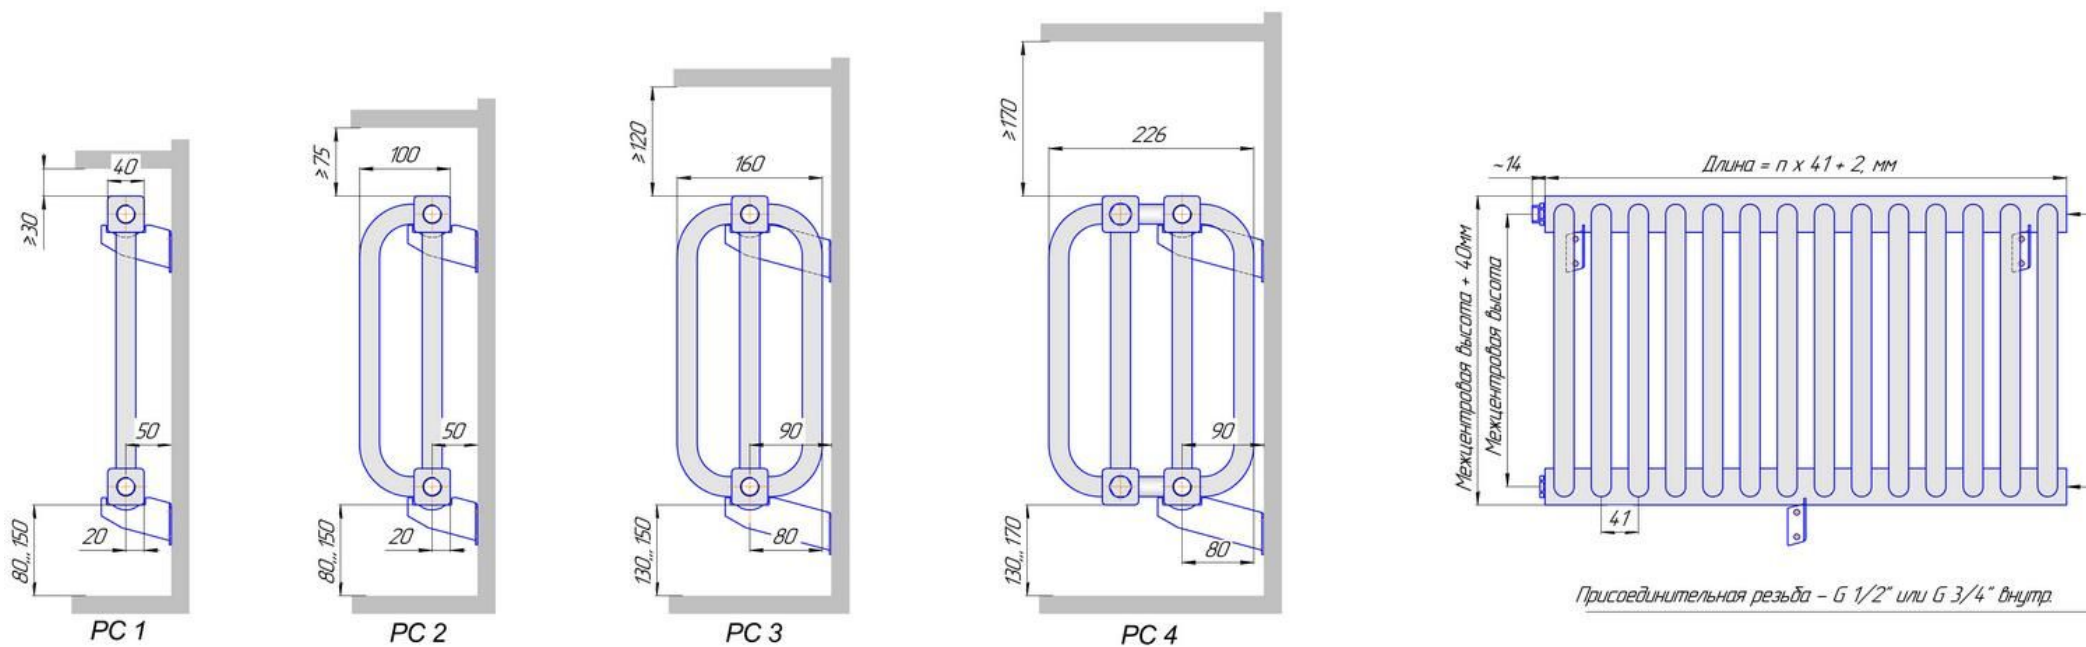

Радиаторы РС настенные, боковое подключение, монтажная схема

Радиаторы "РС", монтажные схемы

Радиаторы РС нв напольные, боковое подключение, монтажная схема

Радиаторы "РС нв", монтажные схемы

Радиаторы РС нп настенные, нижнее подключение, монтажная схема

Радиаторы "РС нп", монтажные схемы

Радиаторы РС нп нв напольные, нижнее подключение, монтажная схема

Радиаторы "РС нп нв", монтажные схемы